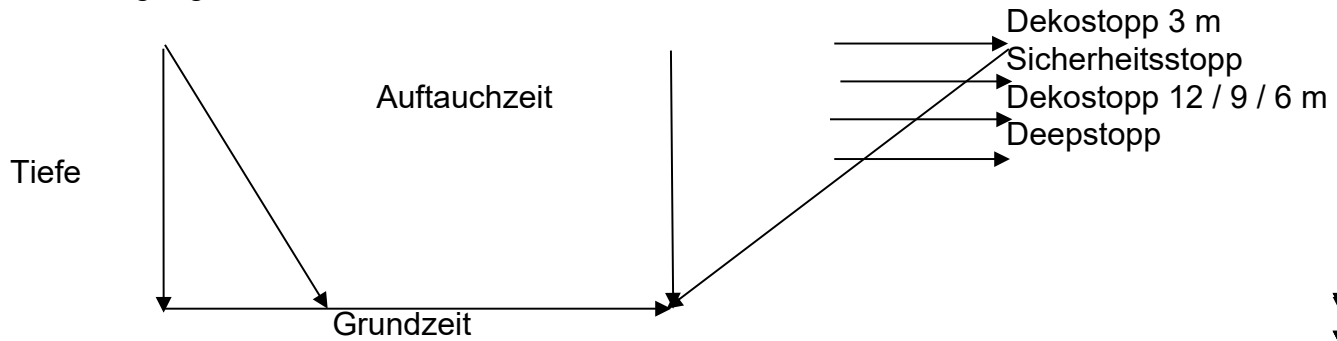

## 1. Tauchgang

	Tiefe	bar	Zeit	AMV	Luft
Grundzeit				20	
Auftauchzeit				20	
Deepstopp 1/2 Tiefe				20	
Deko 12 m				20	
Deko 9 m				20	
Deko 6 m				20	
Sicherheitsstopp 5m				20	
Deko 3 m				20	
Summe Zeit					Luft

Flugverbot  Zeitzuschlag!

Oberflächenpause  Flaschengröße

## 2. Tauchgang

	Tiefe	bar	Zeit	AMV	Luft
Grundzeit				20	
Auftauchzeit				20	
Deepstopp 1/2 Tiefe				20	
Deko 12 m				20	
Deko 9 m				20	
Deko 6 m				20	
Sicherheitsstopp 5m				20	
Deko 3 m				20	
Summe Zeit					Luft