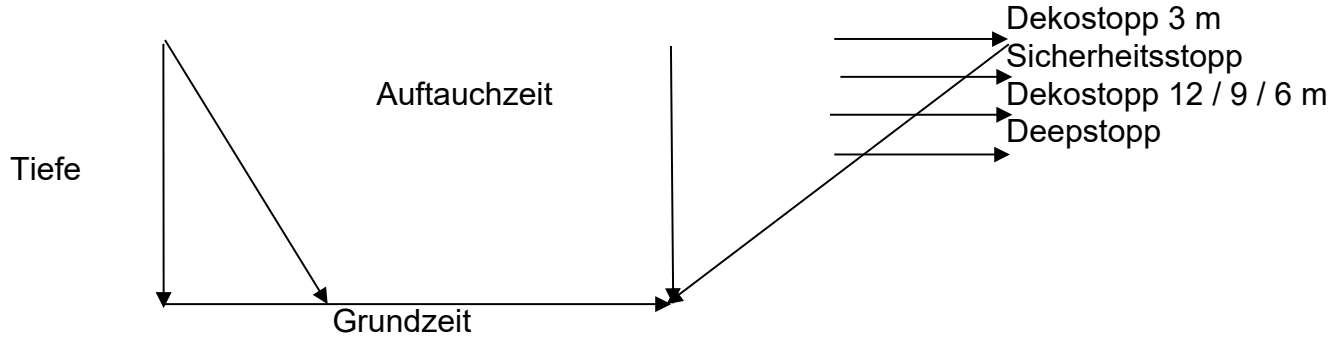

## 1. Tauchgang

	Tiefe	bar	Zeit	AMV	Luft
Grundzeit				20	
Auftauchzeit				20	
Deepstopp 1/2 Tiefe				20	
Deko 12 m				20	
Deko 9 m				20	
Deko 6 m				20	
Sicherheitsstopp 5m				20	
Deko 3 m				20	
Summe Zeit					Luft

Flugverbot  Zeitzuschlag!

Oberflächenpause  Flaschengröße

## 2. Tauchgang

	Tiefe	bar	Zeit	AMV	Luft
Grundzeit				20	
Auftauchzeit				20	
Deepstopp 1/2 Tiefe				20	
Deko 12 m				20	
Deko 9 m				20	
Deko 6 m				20	
Sicherheitsstopp 5m				20	
Deko 3 m				20	
Summe Zeit					Luft